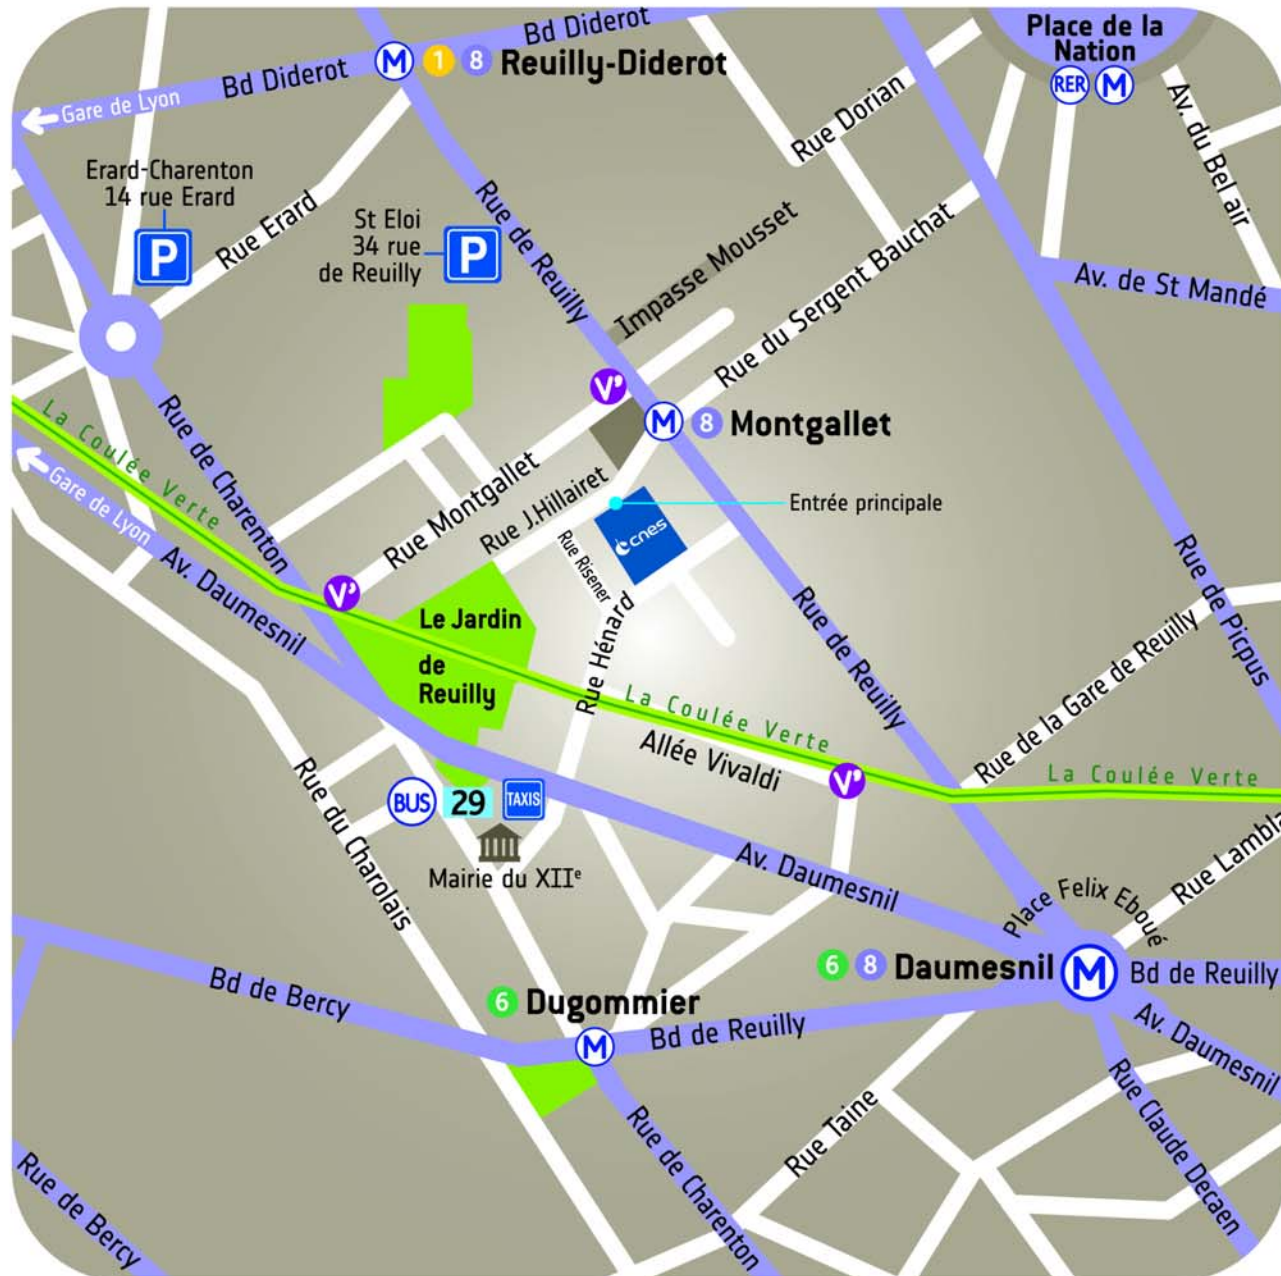

Les nouvelles coordonnées de la Direction des Lanceurs à Paris Daumesnil

New address of CNES launchers directorate at Paris Daumesnil

CNES Direction des lanceurs

52 rue Jacques Hillairet
75612 Paris cedex

GPS : N 48.8436941, E 2.3897977

Tél : 01 80 97 71 11

www.cnes.fr

Parkings à proximité :

- Reuilly Diderot
34 rue de Reuilly
- Erard - Charenton
4 rue Erard

cnes